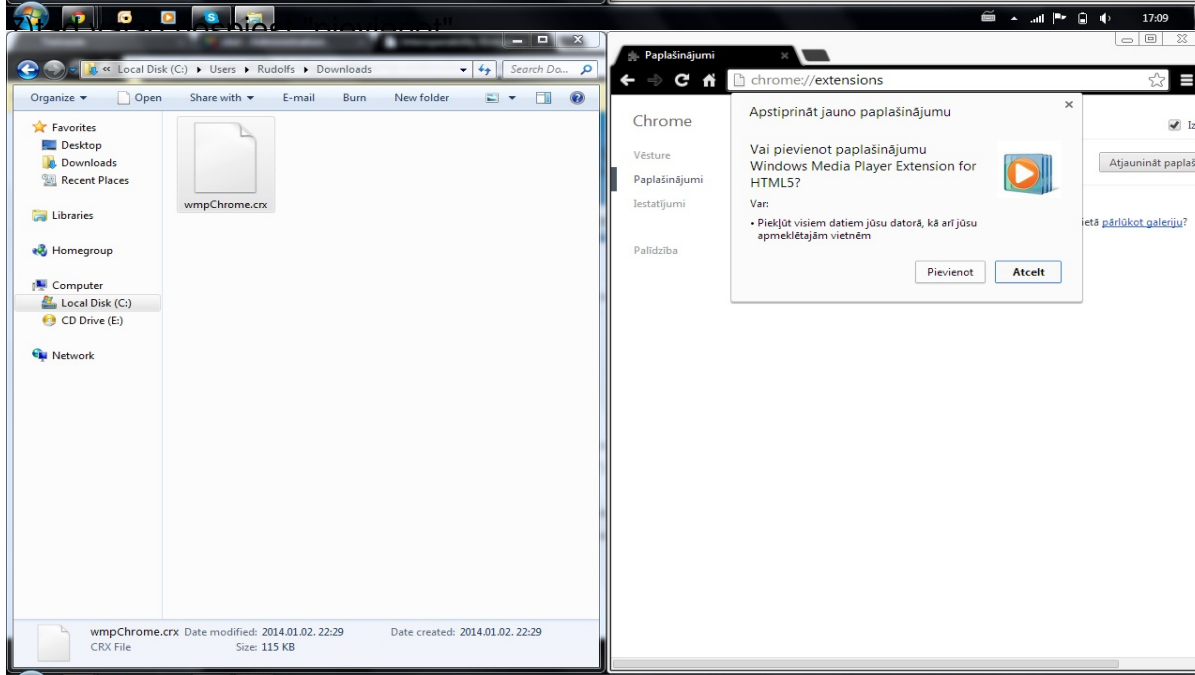

mapē".

4) Tad nospieš atgriešanās pogu un izvēlies "Rādīt mapē"

ādātāja

uzsūtīt pakotņu failus, ielādējot tos uz izstrādātāja režīma paplašinājumu logu un nospiežot un

o) paplašinājuma loga parādās apstiprinājums veiksmei uzstādīt paplašinājumu