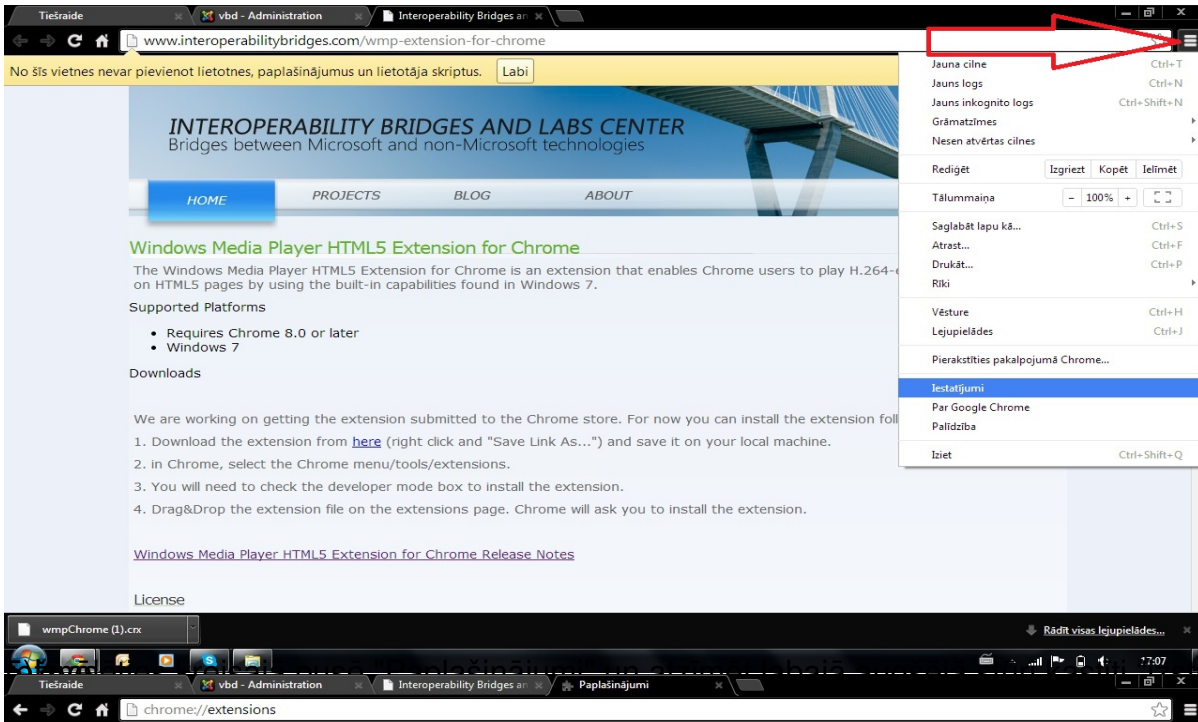

ādātāja

uzsūtīt pakotņu failus, ielādējot tos uz izstrādātāja režīma paplašinājumu logu un nospiežot un