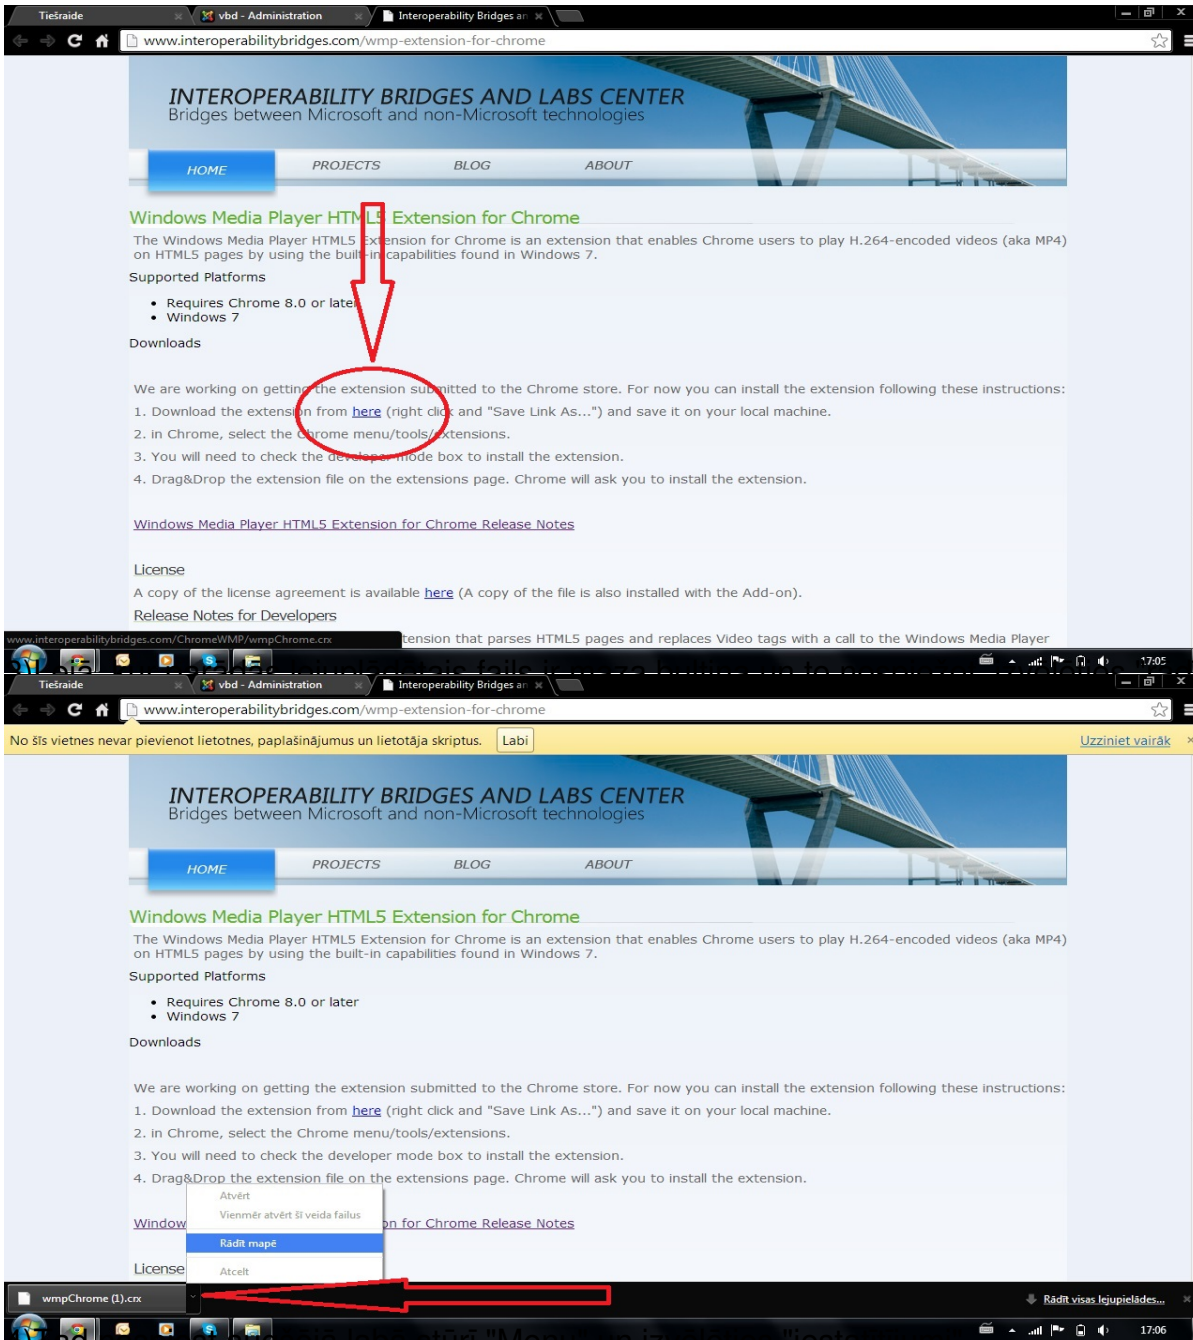

Iesakām turpmāk skatīties dievkalpojuma ierakstus caur interneta pārlūku "Internet Explorer". Šis pārlūks ir katrā datorā.

Ja līdz šim izmantojāt Google Chrome un vēlaties to darīt arī uz priekšu, tad ir šim pārlūkam jāuzstāda papildus paplašinājums "Windows media player". To ir iespējams izdarīt 5 minūšu laikā. Lūdzu sekojiet norādēm:

1) Atverto mūsu draudzes mājas lapu, tiešraides sadaļu ar Chromes palīdzību, augšā redzams informatīva dzeltena josla, kur jānospiež "iestatīt spraudni":

2) Atveras lapa, kur angļu valodā ir paskaidrots, kā šo paplašinājumu var uzstādīt uz datora. Šajā lapā jānospiež "here" kas atzīmēts ar sarkanu riņķi