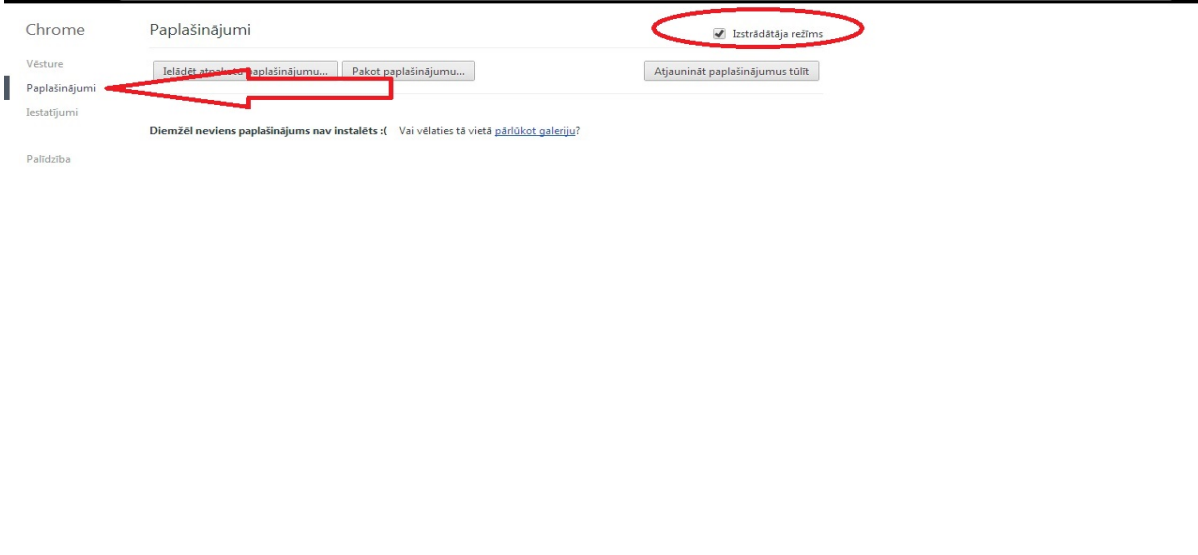

uzsūtīt pakotņu failus, ielādējot tos uz izstrādātāja režīma paplašinājumu logu un nospiežot un