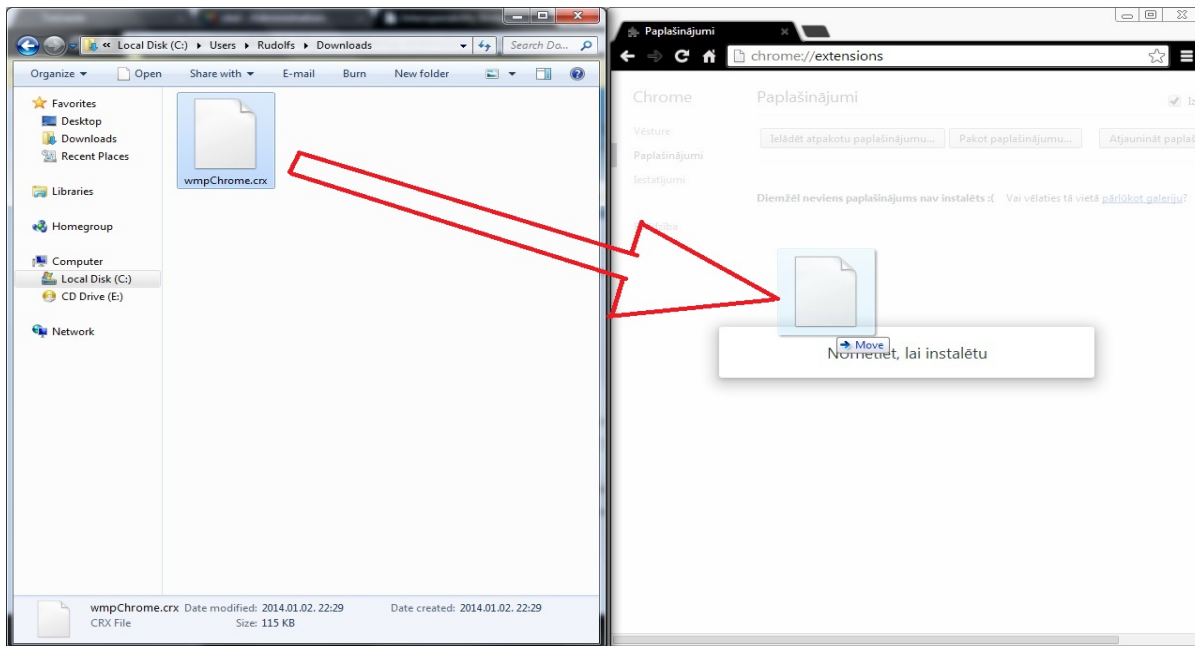

1) Atverto mūsu draudzes mājas lapu, tiešraides sadaļu ar Chromes palīdzību, augšā redzams informatīva dzeltena josla, kur jānospiež "iestatīt spraudni":

2) Atveras lapa, kur angļu valodā ir paskaidrots, kā šo paplašinājumu var uzstādīt uz datora. Šajā lapā jānospiež "here" kas atzīmēts ar sarkanu riņķi

mapē".

4) Tad nospieš atgriešanās pogu un izvēlies "Rādīt mapē"

ādātāja

uzsūtīt pakotņu failus, ielādējot tos uz izstrādātāja režīma paplašinājumu logu un nospiežot un

o) paplašinājuma loga parādās apstiprinājums veiksmei uzstādīt paplašinājumu